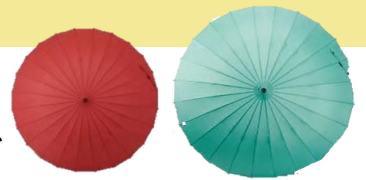

価格改定のお知らせ

平素は、弊社商品をご愛顧賜りまして、誠にありがとうございます。

下記の通り価格改定（値上げ）を致します。皆様には大変ご迷惑をおかけいたしますが、ご理解をいただき、今後とも変わらぬご愛顧を賜りますようお願い致します。

価格改定期日 3月より

旧値 ¥3,900 → 新価格 ¥4,500