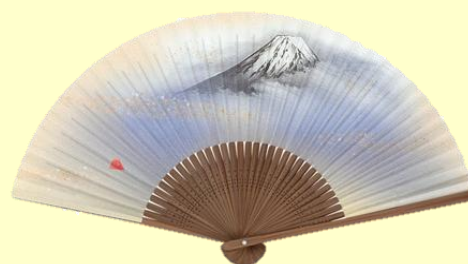

受注は1個から可能です。※法人様へロット未滿は、完備後の出荷か、出荷希望日までに完備できない商品はキャンセルになります。

和雑貨

手染め美濃和紙扇子

石川紙業

問

TEL 0575-33-0228 FAX 0575-35-1363
shigyo@jt7.so-net.ne.jp