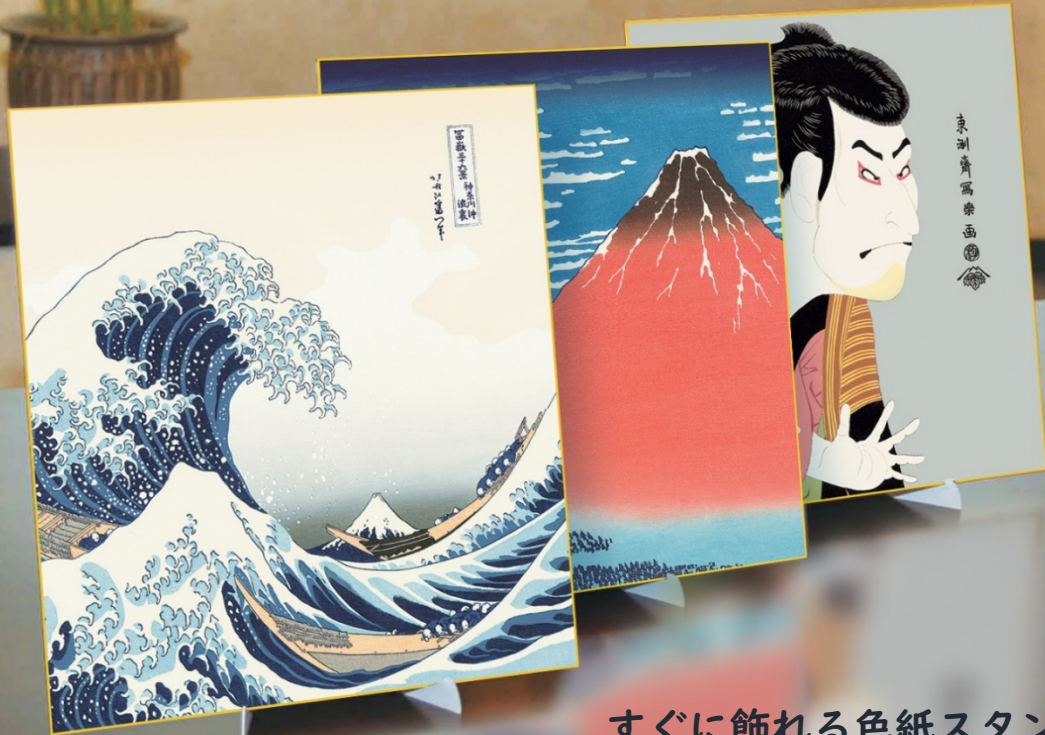

特色工芸紙 シリーズ

すぐに飾れる色紙スタンド付
インバウンドお土産としても好まれる 日本文化を感じる工芸品です

拡大

布と紙をあわせたオリジナル素材

しんけんぽん

新絹本手作り 高級日本画

鮮やかな美しい発色!

運びやすい!土産用小サイズ 有