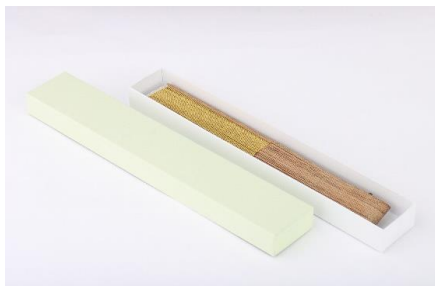

33433 白shira波黒

33434 黒kokuラインゴールド

JAN4532245334344

黒kokuは「無限に広がる宇宙。日本の禅」がテーマ

※柄の出方によって、商品の柄は異なります。

33432 金扇

JAN4532245334320

化粧箱入り 贈り物にどうぞ
画像ラベル付