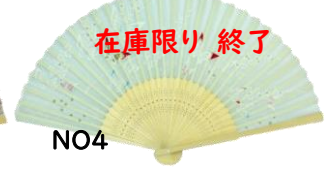

2024年夏商品情報

特典あり!

33342 和紙屋の手仕事うちわ友禅和

¥1300+税

2024年6月発売予定

両面が手染め美濃和紙
の
うちわです。

shira
mino-washi

mino-washi

石川オリジナルブランドうちわ

左 61472 shira格子

中 61469 emiうさぎガーリー

右 61470 emiねこガーリー

¥1,400+税

シルク扇子

33252 粋・シルク扇子

長さ210mm ¥1,500+税

シルクの扇
ベストセラーです!

販売 終了

NO4

在庫限り 終了

在庫限り 終了

販売 終了

石川紙業
Ishikawa Paper
Goods Ltd.