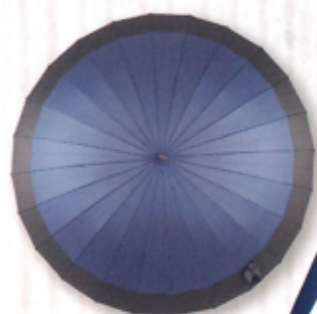

14. 黒×アイボリー
JAN: 4562372 906145

『和傘』まとめ買いキャンペーン!

只今、和傘を20本以上ご注文いただくと・・・

- 掛率特典 ※各営業担当者にお問合せ下さい!
- サンプル1本サービス

今がチャンス!

露先、中棒にスチールを採用、
より丈夫で軽量になりました。

ネームバンドは、モダンで
すっきりとしたデザインです。

03. 紺×黒