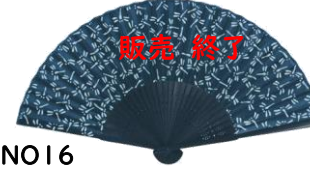

2024年夏商品情報

特典あり!

33342 和紙屋の手仕事うちわ友禅和

¥1300+税

2024年6月発売予定

両面が手染め美濃和紙
の
うちわです。

shira
mino-washi

mino-washi

石川オリジナルブランドうちわ

左 61472 shira格子

中 61469 emiうさぎガーリー

右 61470 emiねこガーリー

¥1,400+税

シルク扇子

33252 粋・シルク扇子

長さ210mm ¥1,500+税

シルクの扇
ベストセラーです!

NO2

販売 終了

在庫限り 終了

在庫限り 終了

販売 終了

石川紙業
Ishikawa Paper
Goods Ltd.